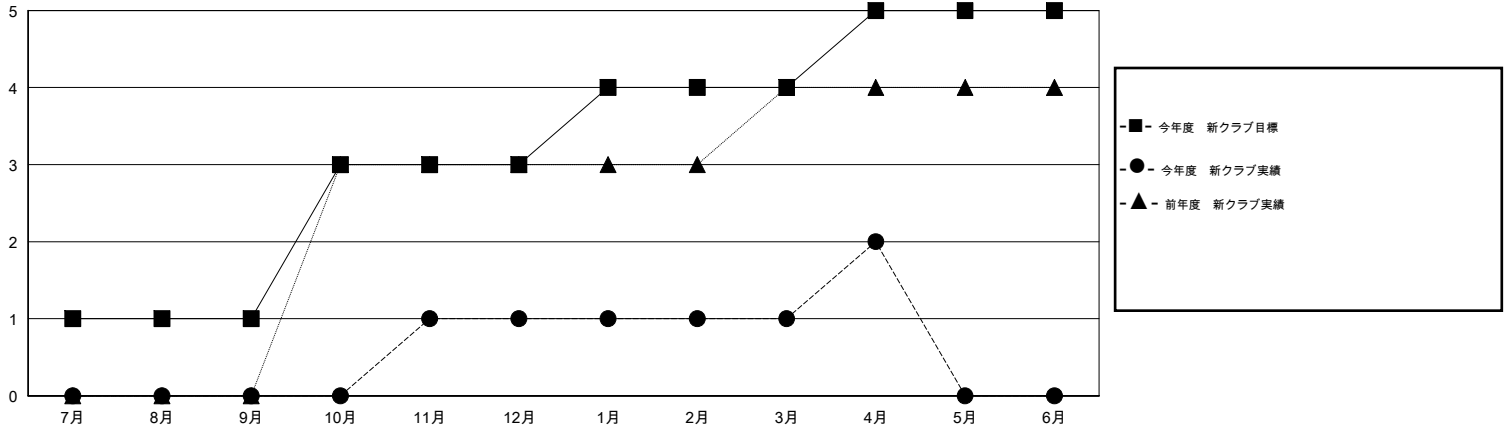

MONTHLY MEMBERSHIP PROGRESS REPORT

District 330 A

Results as of: 4/30/2016

GMT: Masayuki Kaneko

地域 JAPAN

GMT会則地域 5-Jap

クラブ					名				
結果: 2015-2016					結果: 2015-2016				
四半期	新クラブ目標	新クラブ	解散クラブ	純増/減	四半期	新会員目標	チャーターメン バー/新会員	退会者	純増/減
7月/8月/9月	1	0	1	-1	7月/8月/9月	205	184	189	-5
10月/11月/12月	2	1	1	0	10月/11月/12月	330	143	101	42
1月/2月/3月	1	0	0	0	1月/2月/3月	265	223	114	109
4月/5月/6月	1	1	0	1	4月/5月/6月	365	55	27	28

新クラブ目標及び実績累計

会員目標及び実績累計

解散クラブ: 2	146 CLUBS OF 205 一名以上の新会員を登録	男女別
退会者		男性 4,757 (71.61%)
物故会員 44		女性 1,886 (28.39%)
クラブ解散 34	健康診断データはこちら	家族会員 2,998
その他 353		世帯主 1,066
合計 431		世帯主以外 1,932