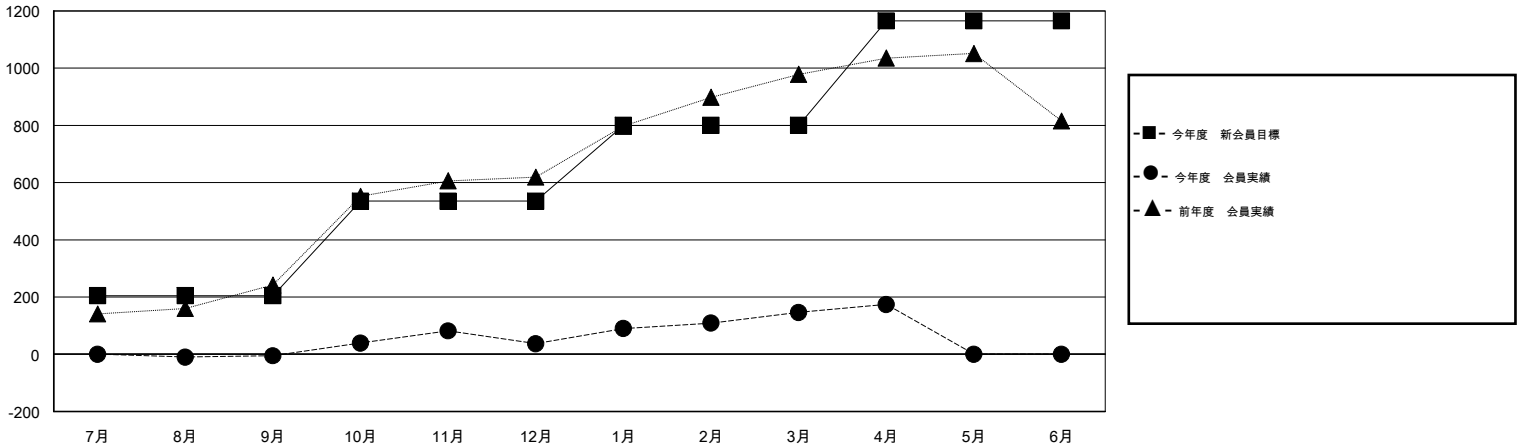

MONTHLY MEMBERSHIP PROGRESS REPORT

District 330 A

Results as of: 4/30/2016

GMT: Masayuki Kaneko

地域 JAPAN

GMT会則地域 5-Jap

クラブ					名				
結果: 2015-2016					結果: 2015-2016				
四半期	新クラブ目標	新クラブ	解散クラブ	純増/減	四半期	新会員目標	チャーターメン バー/新会員	退会者	純増/減
7月/8月/9月	1	0	1	-1	7月/8月/9月	205	184	189	-5
10月/11月/12月	2	1	1	0	10月/11月/12月	330	143	101	42
1月/2月/3月	1	0	0	0	1月/2月/3月	265	223	114	109
4月/5月/6月	1	1	0	1	4月/5月/6月	365	55	27	28

新クラブ目標及び実績累計

会員目標及び実績累計

解散クラブ: 2	146 CLUBS OF 205 一名以上の新会員を登録	男女別
退会者		男性 4,757 (71.61%)
物故会員 44		女性 1,886 (28.39%)
クラブ解散 34	健康診断データはこちら	家族会員 2,998
その他 353		世帯主 1,066
合計 431		世帯主以外 1,932